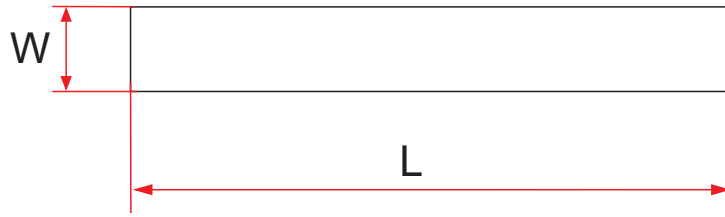

"Front Glass" Dimensions

- 34" L 787 mm x H 308 mm x 6 mm
- 42" L 1036 mm x H 308 mm x 6 mm
- 50" L 1240 mm x H 308 mm x 6 mm
- 60" L 1494 mm x H 308 mm x 6 mm
- 74" L 1849 mm x H 308 mm x 6 mm
- 88" L 2205 mm x H 308 mm x 6 mm
- 100" L 2510 mm x H 308 mm x 6 mm

"Back Glass" Dimensions

- 34" L 794 mm x H 295 mm x 5 mm
- 42" L 1043 mm x H 295 mm x 5 mm
- 50" L 1247 mm x H 295 mm x 5 mm
- 60" L 1501 mm x H 295 mm x 5 mm
- 74" L 1856 mm x H 295 mm x 5 mm
- 88" L 2212 mm x H 295 mm x 5 mm
- 100" L 2517 mm x H 295 mm x 5 mm

"Tray Glass" Dimensions

34" L 811 mm x W 48 mm x 5 mm

42" L 1060 mm x W 48 mm x 5 mm

50" L 1264 mm x W 48 mm x 5 mm

60" L 1518 mm x W 48 mm x 5 mm

74" L 1873 mm x W 48 mm x 5 mm

88" L 2229 mm x W 48 mm x 5 mm